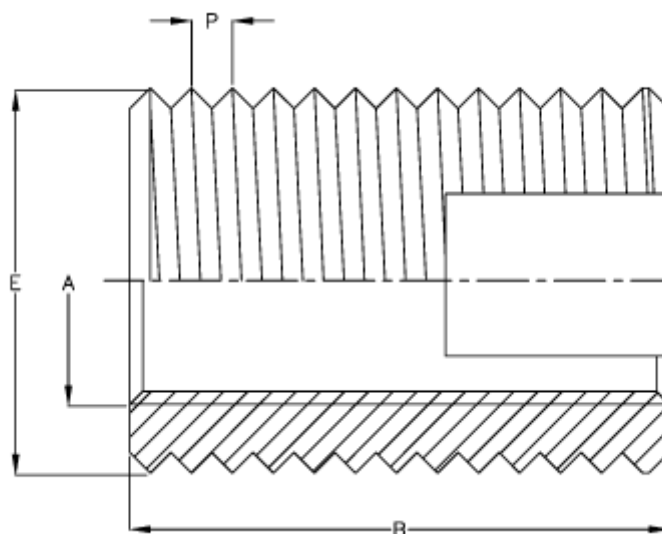

Varenummer: 12303000040800  
Beskrivelse: KLEE-coil 303 000 040.800  
M4 Messing

## Mål

Anbefalet huldia. (blødt mat.)	= 5,3 til 5,4
Anbefalet huldia. (hårdt mat.)	= 5,5 til 5,6
Gevindstigning P	= 0.70
Indvendigt gevind A	= M4
Længde B	= 6
Min. huldybde bundhul	= 8
Type	= 303 0 040..
Udvendigt gevind E	= 6.0